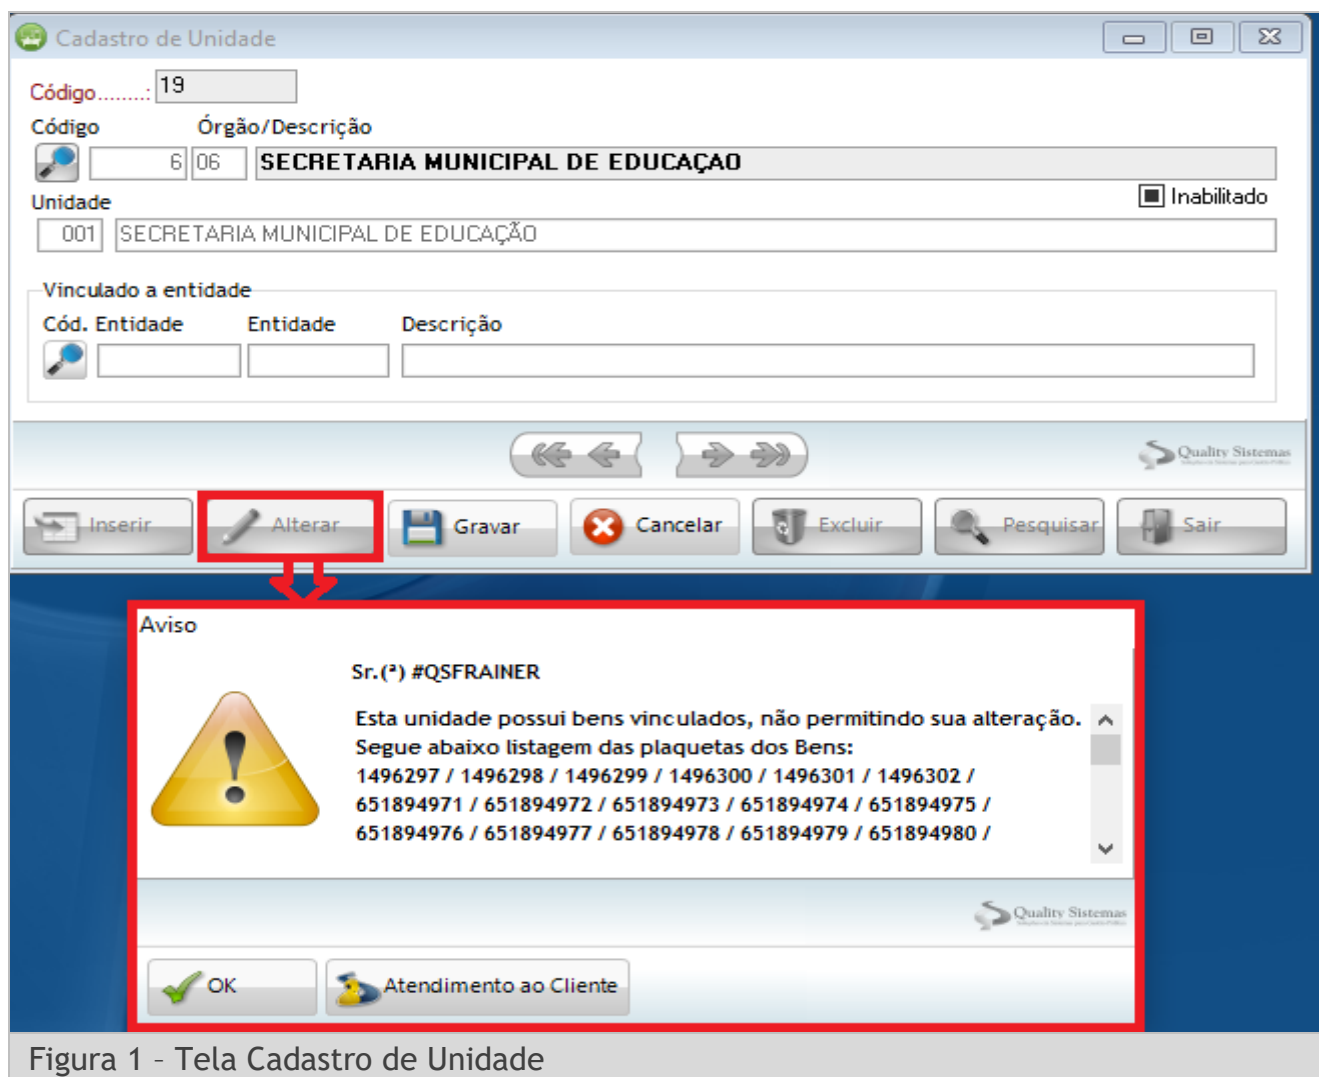

Patrimônio

Informativo Quality

Versão do Sistema: 3.0.7.6

Versão do Banco de Dados: 273.0

Informações sobre as melhorias no sistema para melhor atender às necessidades de nossos clientes.

1. Tela Cadastro de Unidade

Caminho: Menu → Cadastro → Unidade

- Foi feito o travamento na tela cadastro de unidade para não deixar alterar o órgão ou a unidade, caso já tenha bens vinculados.

Figura 1.

Qualquer dúvida ou dificuldade entre em contato conosco.
Estamos à disposição.